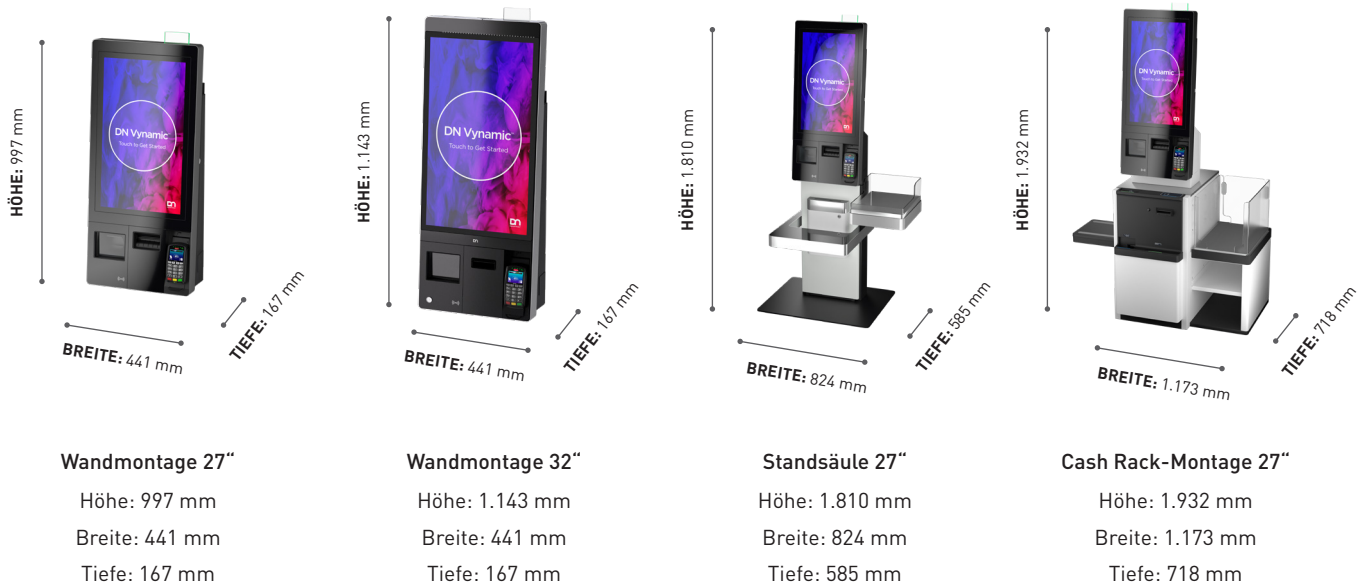

ARTIKELERFASSUNG

- Vertikaler Scanner
- Externe Obst- und Gemüsewaage (mit Standsäule oder Cash Rack)
- Handscanner

DRUCKFUNKTION

- Thermo-Bondrunder
- MF-Drucker
- Coupon-Drucker

BEZAHLFUNKTION

- 2-stufige Bargeldoptionen: „Lite“ und „Advanced“
- Banknotenrecycling-Modul
- Münzrecycling-Modul
- Kompatibel mit Bezahlterminals gemäß Industriestandard, einschließlich Signaturpad, kontaktloser Technologie und NFC-Authentifizierung
- Alternative Zahlungsmethoden, darunter Coupons, Gutscheine und Pfandbons

SICHERHEITSMERKMALE

- 1-Tüten-Sicherheitswaage (mit Standsäule)
- 2- oder 4-Tüten-Sicherheitswaage mit verschiedenen Optionen für Höhe und Design (mit Cash Rack)
- Selbstlernende Gewichtsdatenbank
- EAS-Funktion für AM- und RF-Technologie

PERSONALUNTERSTÜTZUNG

- RGB-LED- Status-Ampel
- Personal-Login z. B. per Magnetschlüssel, Magnetkartenleser und NFC-Authentifizierung
- Separates stationäres oder mobiles System

ERGONOMISCHES UND KUNDENORIENTIERTES DESIGN

- Erfüllt ADA-Anforderungen
- Alle Metallkomponenten können für jedes beliebige kundenspezifische Farbschema farbkodiert werden
- Varianten mit Sicherheitswaage und Korbablage sind in links- oder rechtsseitiger Konfiguration erhältlich und können vor Ort beliebig platziert werden

Abmessungen

Aussehen, Abmessungen, Funktionen oder andere Eigenschaften dieses Terminals werden laufend verbessert und können Änderungen unterliegen.